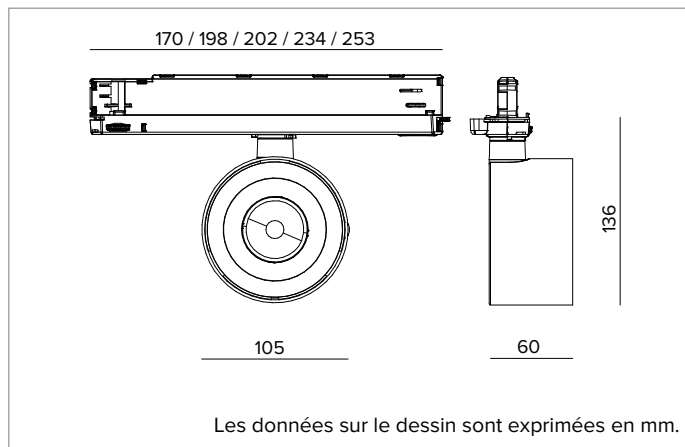

### Projecteur professionnel LED orientable

	3000K	H(m)	D(m)	Emax(lx)		
	Ra90		48°			
	Fixture Power	19W	1	0.90	2922	
	Source Flux	2247lm	2	1.79	730	
	Fixture Flux	1852lm	3	2.69	325	
	Efficacy	97lm/W	4	3.59	183	
TS1066	Imax=1307cd/klm	Imax	2938cd	5	4.48	117